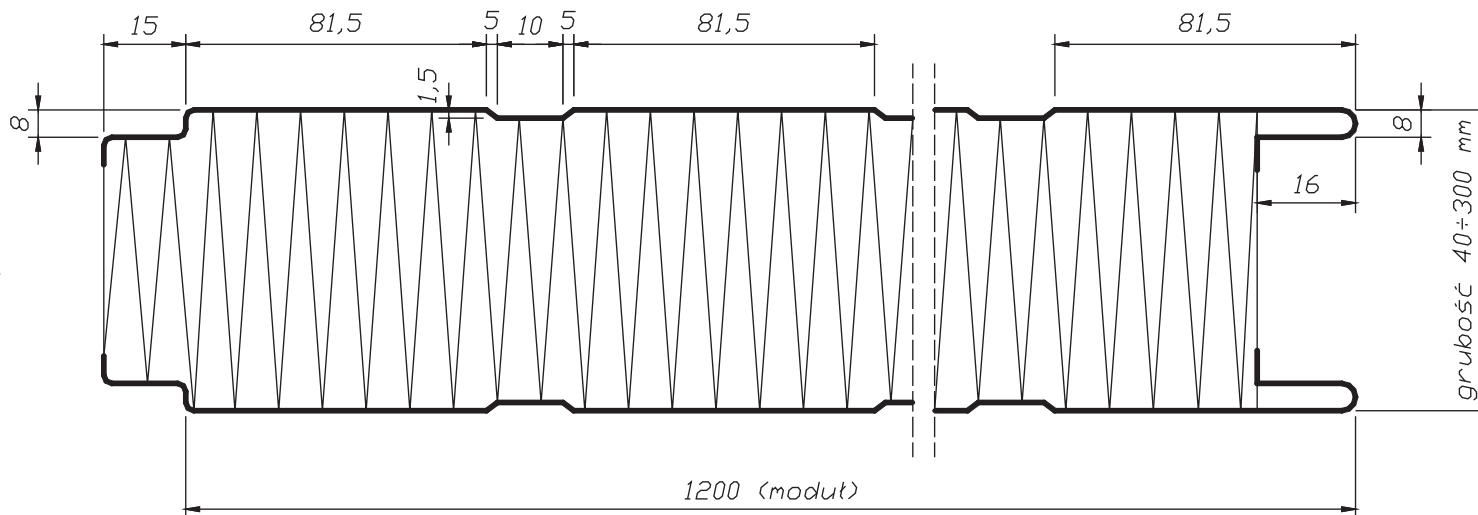

RODZAJ
PROFILOWANIA

P

G

(gładka)

Płyta ścienna **PROMETPLAST SC**

PROMETPLAST, 64-600 Oborniki Wlkp.,
ul. Sikorskiego 18, tel./faks 0-61 2960596
www.prometplast.com.pl

Nr rys.

1